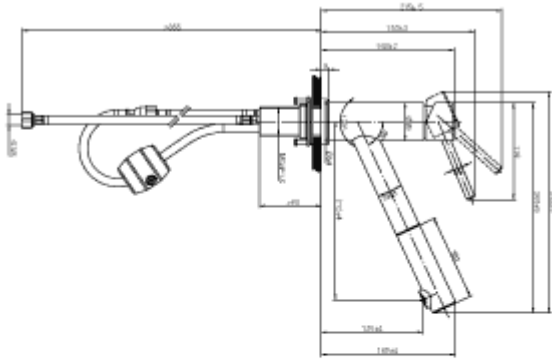

COMO SHOWER WINDOW KÜCHENARMATUR

PRODUKTINFORMATION

Artikeltitel	Villeroy & Boch Como Shower Window Küchenarmatur, aus Edelstahl, Edelstahl massiv
Artikelnummer	925800LC
Montage / Montagetyp	Standarmatur mit Vorfensterfunktion
Montage-Hinweise	Ausreichend Platz für ausgezogene Armatur nötig (mindestens 60 cm Platz auf der Spüle).
Lieferumfang	1 x Armatur , 1 x Anschlusserschlauchset 1 x Befestigungssatz 1 x Montageanleitung 1 x Pflegehinweis 1 x Brauseschlauch mit Gewicht zur Rückführung des Brauseschlauchs
Länge in mm	250
Breite in mm	45
Höhe in mm	183
Kollektion	Como Shower Window
Produktbezeichnung	Küchenarmatur
Material	Edelstahl
Oberfläche	matt
Technische Informationen	Material: Edelstahl massiv, Material Kartusche: Kunststoff, Keramikdichtscheiben Schwenkbereich: 120° Öffnungswinkel des Hebels: 25° Brauseschlauch: integriert, herausziehbar, Länge 1500 mm Durchflussmenge Comfortstrahl: 8,6 l/Min Flexible Anschlussschläuche, Länge 800 mm Sockelhöhe bei ausgezogener Armatur: 35 mm Rückholung der Brause durch Kugelgewicht Freiraum in oder neben der Küchenspüle zum Nutzen der Window-Funktion notwendig
Auslauflänge in mm	212
Farbbezeichnung	Edelstahl massiv
Niederdruck	Nein

TECHNISCHE ZEICHNUNGEN

925800LC

925800LC