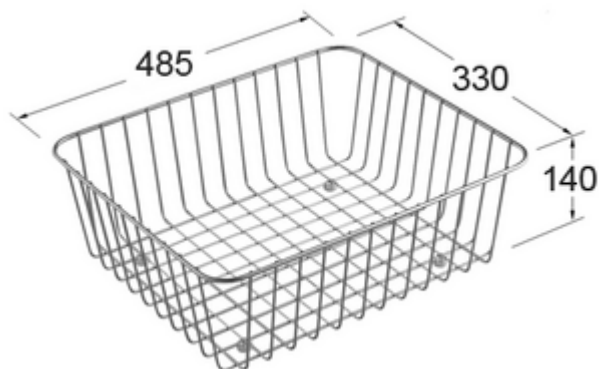

ZUBEHÖR, FUNKTIONSZUBEHÖR SPÜLE, KÜCHENZUBEHÖR, KÜCHENSPIULENZUBEHÖR ZUBEHÖR

PRODUKTINFORMATION

. POSITION

Modell	8K0910
Gewicht	1,5 kg
Beschreibung	Zubehörset bestehend aus:: Universalschneidbrett, Buche massiv, geölt, Drahtkorb, Edelstahl