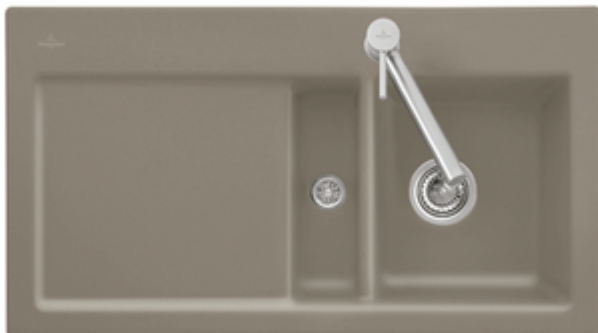

SPÜLE, FLÄCHENBÜNDIGE SPÜLEN, KERAMIKSPÜLEN SUBWAY FLAT

PRODUKTINFORMATION

. POSITION

Modell	67132F
Breite	880 mm
Tiefe	475 mm
Gewicht	23,8 kg
Beschreibung	Spüle Becken rechts inklusive Ablaufgarnitur, Rund mit Excenterbetätigung Becken rechts Die Spüle ist nicht reversibel. Für den flächenbündigen Einbau in Natur-/Kunststeinplatten Minimale Unterschrankbreite: 50 cm Becken rechts - 4 vorgestochene Hahnlöcher Spüle Minimalstärke der Platte bei Platzierung mit Geschirrspüler: mind. 4 cm