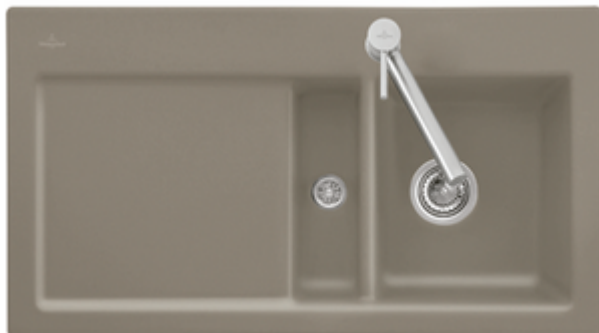

SPÜLE, EINBAUSPÜLE, KERAMIKSPÜLEN, EINBAUSPÜLEN SUBWAY

PRODUKTINFORMATION

. POSITION

Modell	671301
Breite	915 mm
Tiefe	510 mm
Gewicht	22,65 kg
Beschreibung	Spüle Becken rechts inklusive Ablaufgarnitur, Rund mit Handbetätigung Becken rechts Die Spüle ist nicht reversibel. Für den aufliegenden Einbau Ausparung der Arbeitsplatte: 88 x 48 cm Minimale Unterschrankbreite: 50 cm Becken rechts - 4 vorgestochene Hahnlöcher Spüle

FARBEN

Steam CeramicPlus	671301SM	4051202586386
Timber CeramicPlus	671301TR	4051202205928
Ivory CeramicPlus	671301FU	4051202019679
Stone White CeramicPlus	671301RW	4051202946739
Sand CeramicPlus	671301i5	4022693872784
White Pearl CeramicPlus	671301KT	4047289674894
La Rose CeramicPlus	671301KW	4047289850328
Glossy Black CeramicPlus	671301S0	4051202093372
Ebony CeramicPlus	671301S5	4022693872920
Chromite CeramicPlus	671301J0	4022693872791
Stone CeramicPlus	671301SL	4051202587758
Weiß Alpin CeramicPlus	671301R1	4022693872890
Graphite CeramicPlus	671301i4	4022693872777
Fossil CeramicPlus	671301KD	4022693872852
Snow White CeramicPlus	671301KG	4051202300838
Crema CeramicPlus	671301KR	4047289527961
Almond CeramicPlus	671301AM	4062373750254