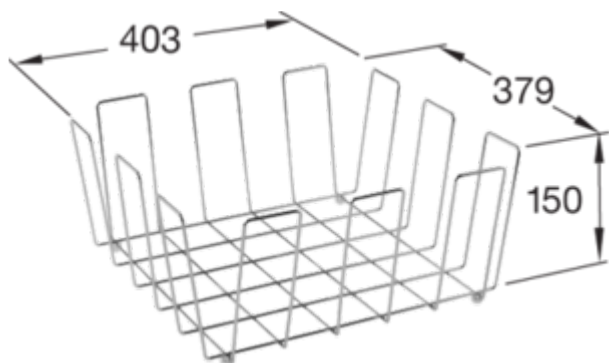

### . POSITION

Modell	8K1400
Gewicht	1,75 kg
Beschreibung	Zubehörset bestehend aus: Universalschneidbrett, Buche massiv, geölt, Drahtkorb, Edelstahl