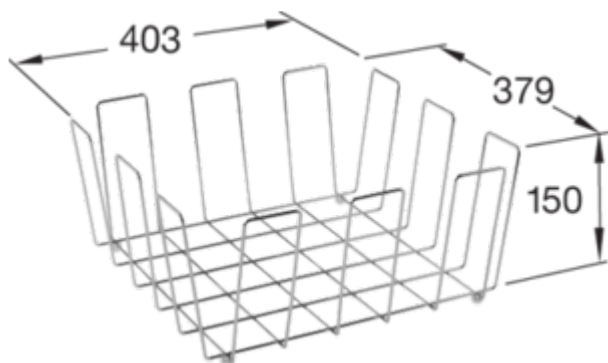

ZUBEHÖR, FUNKTIONSZUBEHÖR SPÜLE, ACCESSOIRES ZUBEHÖR

PRODUKTINFORMATION

. POSITION

| | |
|--------------|---|
| Modell | 8K1400 |
| Gewicht | 1,75 kg |
| Beschreibung | Zubehörset bestehend aus: Universalschneidbrett, Buche massiv, geölt, Drahtkorb, Edelstahl |