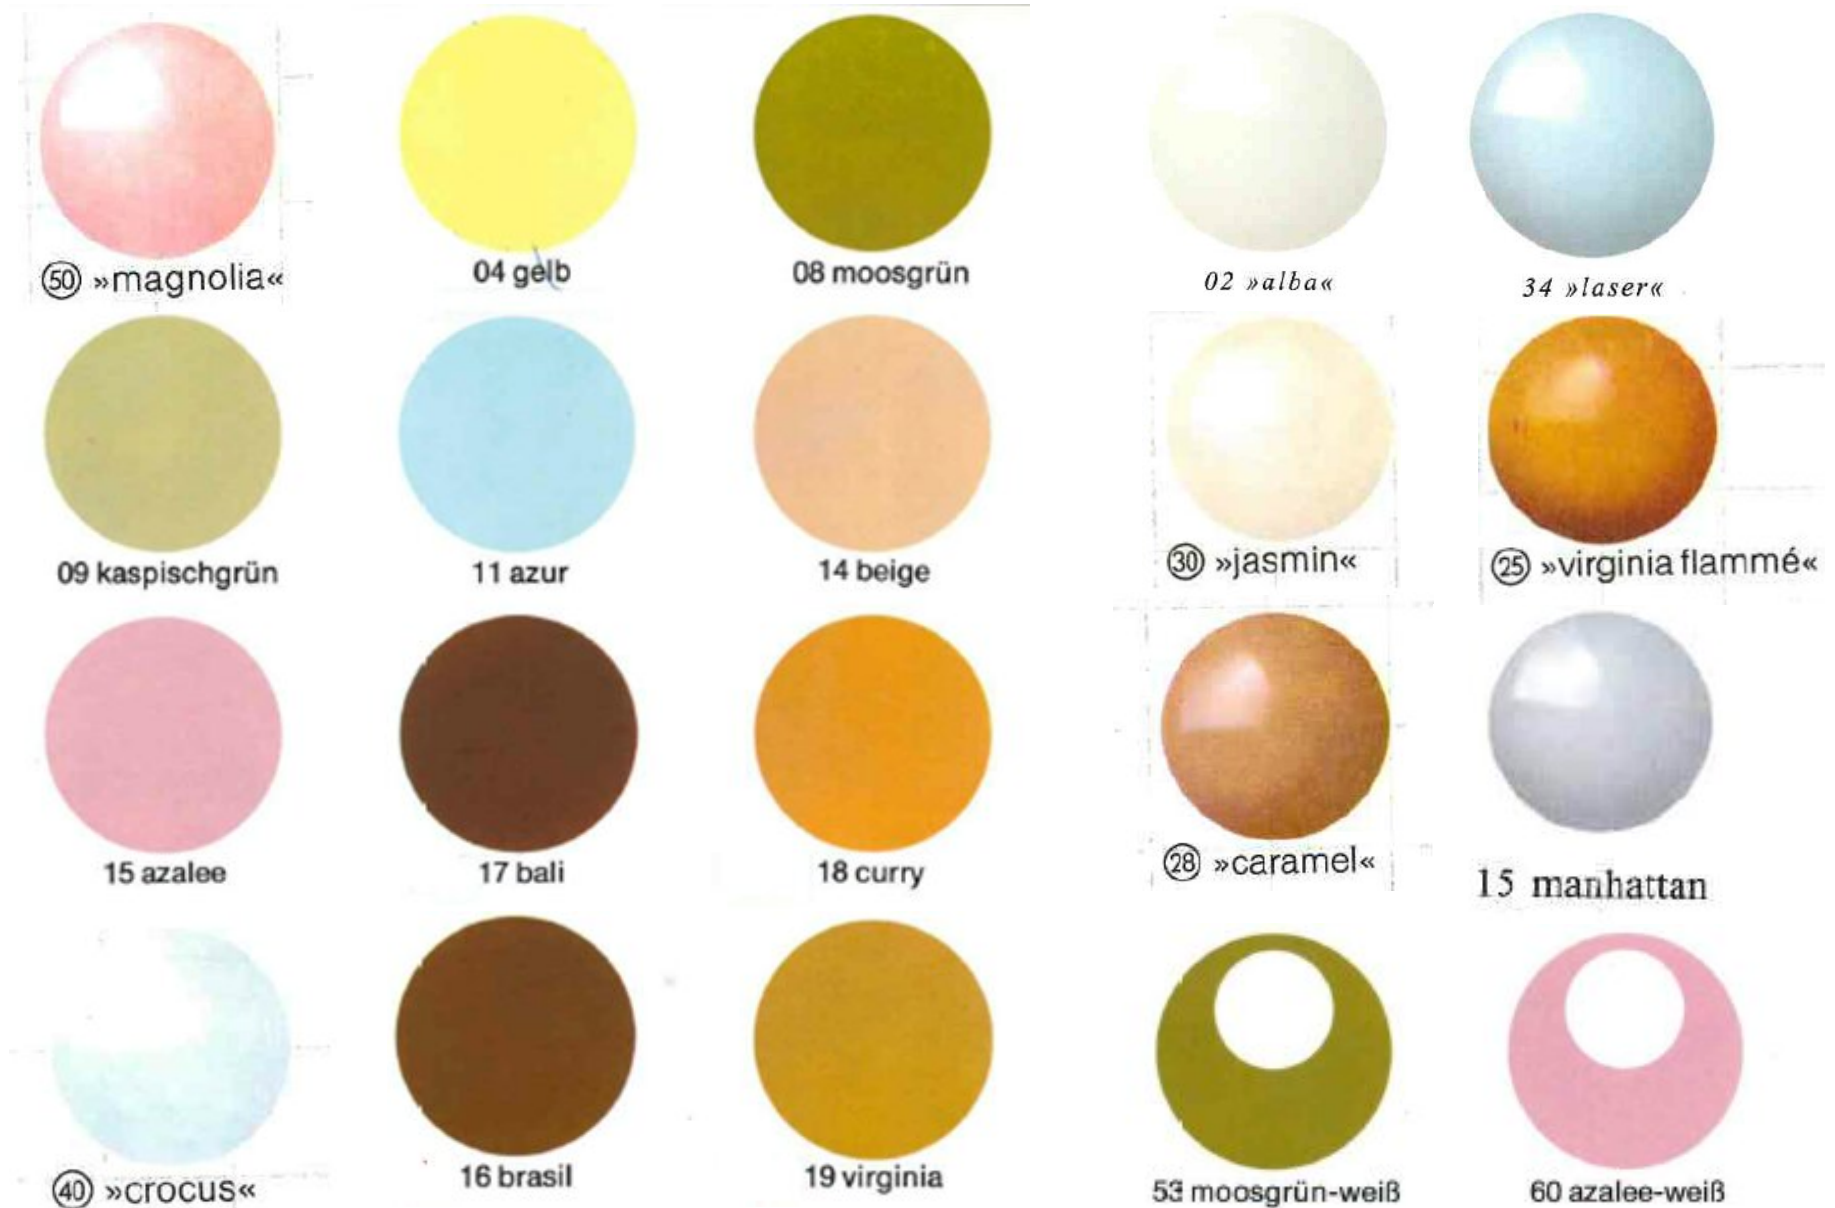

49 »grani perle«

25 »virginia flammé«

T4 star white ShinySun
ceramicplus

T5 star white ShinySky
ceramicplus

T6 star white ShinySpring
ceramicplus

T7 star white ShinyIce
ceramicplus

Ausgelaufene Sanitärkeramikfarben

UB star white rosé
ceramicplus

UC star white aqua
ceramicplus

U8 star white Art Déco
ceramicplus

Metalloberflächen:

62 vergoldet

68 weiß

69 chrom-edelmatt

Ausgelaufene Sanitärkeramikfarben

Dekore:

Playground Blau

Playground Violett

Playground Orange

Cherry Blossom Blau

Cherry Blossom Violett

Cherry Blossom Orange

Pretty Silhouette Blau

Pretty Silhouette Violett

Pretty Silhouette Orange

Ausgelaufene Sanitärkeramikfarben

Ausgelaufene Sanitärkeramikfarben

④5 »anemone«

23 cameol

⑩2 »evergreen«

⑬3 »bermuda«