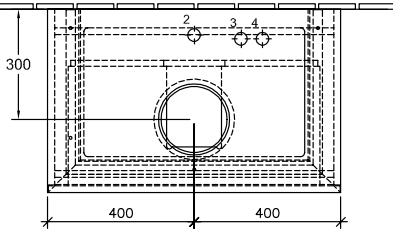

BADMÖBEL, UNTERSCHRANK FÜR WASCHTISCH, WASCHTISCHUNTERSCHRÄNKE LEGATO

PRODUKTINFORMATION

1. POSITION

Modell	B12200
Breite	800 mm
Höhe	550 mm
Tiefe	500 mm
Gewicht	44 kg
Beschreibung	Befestigungssatz wird mitgeliefert Waschtisch mittig Ausstattung: 1 x Accessory Paket 1, 2 Auszüge Kombinierbar mit: Aufsatzwaschtischen Loop & Friends 5144 00/01, 5148 00/01, 5149 00/01/10/11, 5151 00/01/10/11, 5154 00/01, Aufsatzwaschtischen My Nature 4110 60/45, Aufsatzwaschtischen Aveo New Generation 4132 60/61, Aufsatzwaschtischen Artis 4179 43, 4198 61, 4172 58, 4178 41
Montage	wandhängend
Ausschreibungstext	Legato; Waschtischunterschrank; Maße: 800 x 550 x 500 mm; wandhängend; Befestigungssatz wird mitgeliefert; Waschtisch mittig; Ausstattung: 1 x Accessory Paket 1, 2 Auszüge; Kombinierbar mit: Aufsatzwaschtischen Loop & Friends 5144 00/01, 5148 00/01, 5149 00/01/10/11, 5151 00/01/10/11, 5154 00/01, Aufsatzwaschtischen My Nature 4110 60/45, Aufsatzwaschtischen Aveo New Generation 4132 60/61, Aufsatzwaschtischen Artis 4179 43, 4198 61, 4172 58, 4178 41

Black Matt Lacquer	B12200PD	4051202529871
Elm Impresso	B12200PN	4051202194390

TECHNISCHE ZEICHNUNGEN

B12200

⚡ 220 - 240 V loser Netzanschluss (laut VDE 0100 Teil 701)

	1	2	3	4	H2	A1
5144 00 / 01	X		X	X	1010	590
5148 00 / 01	X	X	X	X	1010	590
5149 00 / 01	X	X	X	X	1010	590
5149 10 / 11	X				1010	590
5151 00 / 01	X	X	X	X	1010	590
5151 10 / 11	X			X	1010	590
5154 00 / 01	X	X			1010	590
4110 45	X			X	1090	600
4110 60	X	X			1090	600
4125 40 / 41	X		X	X	1070	630
4126 60 / 61	X			X	1070	630
4127 60 / 61	X				1070	630
4132 60 / 61	X		X		1070	630
4179 43	X		X	X	1070	590
4198 61	X			X	1070	590
4172 58	X	X			1070	590
4178 41	X				1070	590