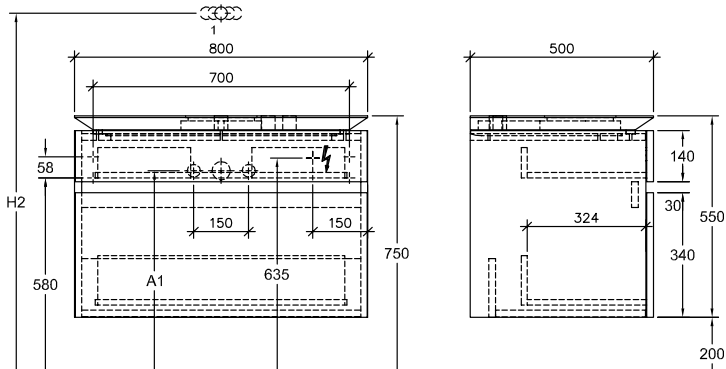

BADMÖBEL, UNTERSCHRANK FÜR WASCHTISCH, WASCHTISCHUNTERSCHRÄNKE LEGATO

PRODUKTINFORMATION

1. POSITION

Modell	B12200
Breite	800 mm
Höhe	550 mm
Tiefe	500 mm
Gewicht	44 kg
Beschreibung	Befestigungssatz wird mitgeliefert Waschtisch mittig Ausstattung: 1 x Accessory Paket 1, 2 Auszüge Kombinierbar mit: Aufsatzwaschtischen Loop & Friends 5144 00/01, 5148 00/01, 5149 00/01/10/11, 5151 00/01/10/11, 5154 00/01, Aufsatzwaschtischen My Nature 4110 60/45, Aufsatzwaschtischen Aveo New Generation 4132 60/61, Aufsatzwaschtischen Artis 4179 43, 4198 61, 4172 58, 4178 41
Montage	wandhängend
Ausschreibungstext	Legato; Waschtischunterschrank; Maße: 800 x 550 x 500 mm; wandhängend; Befestigungssatz wird mitgeliefert; Waschtisch mittig; Ausstattung: 1 x Accessory Paket 1, 2 Auszüge; Kombinierbar mit: Aufsatzwaschtischen Loop & Friends 5144 00/01, 5148 00/01, 5149 00/01/10/11, 5151 00/01/10/11, 5154 00/01, Aufsatzwaschtischen My Nature 4110 60/45, Aufsatzwaschtischen Aveo New Generation 4132 60/61, Aufsatzwaschtischen Artis 4179 43, 4198 61, 4172 58, 4178 41

Black Matt Lacquer	B12200PD	4051202529871
Elm Impresso	B12200PN	4051202194390

TECHNISCHE ZEICHNUNGEN

B12200

⚡ 220 - 240 V loser Netzanschluss (laut VDE 0100 Teil 701)

	1	2	3	4	H2	A1
5144 00 / 01	X		X	X	1010	590
5148 00 / 01	X	X	X	X	1010	590
5149 00 / 01	X	X	X	X	1010	590
5149 10 / 11	X				1010	590
5151 00 / 01	X	X	X	X	1010	590
5151 10 / 11	X			X	1010	590
5154 00 / 01	X	X			1010	590
4110 45	X			X	1090	600
4110 60	X	X			1090	600
4125 40 / 41	X		X	X	1070	630
4126 60 / 61	X			X	1070	630
4127 60 / 61	X				1070	630
4132 60 / 61	X		X		1070	630
4179 43	X		X	X	1070	590
4198 61	X			X	1070	590
4172 58	X	X			1070	590
4178 41	X				1070	590