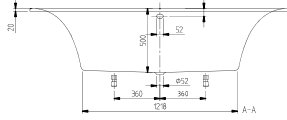

SQUARO ECKBADEWANNE ECK

PRODUKTINFORMATION

| | |
|----------------------|---|
| Artikeltitel | Villeroy & Boch Squaro Eckbadewanne, 1445 x 1445 mm, Weiß Alpin |
| Artikelnummer | UBQ145SQS3V-01 |
| Montage / Montagetyp | Eckmontage |
| Lieferumfang | 1 x Eck-Badewanne , 2 x Wannenußgestell (selbstklebend), verstellbar von 130-180 mm |
| Länge in mm | 1445 |
| Breite in mm | 1445 |
| Höhe in mm | 525 |
| Innentiefe in mm | 500 |
| Kollektion | Squaro |
| Produktbezeichnung | Eckbadewanne |
| Material | Quaryl® |
| Mit Überlauf | Ja |
| Anzahl Personen | 2 |
| Form | Eck |
| Farbbezeichnung | Weiß Alpin |
| Mit Rutschhemmung | Nein |
| Abgang / Ablauf | Mittelablauf |
| Innenform | sechseckig |
| SilentFlow | Nein |

TECHNISCHE ZEICHNUNGEN

UBQ145SQS3V-01

UBQ145SQS2V
SQUARO SLIM LINE

SQUARO 1445x14
UBQ145SQS3
V02/ 20-04-2020

UBQ145SQS3V-01

UBQ145SQS2V
SQUARO SLIM LINE

 - Tutti i disegni sono in millimetri.
 - Le tolleranze sono in millimetri.
 - Il simbolo ϕ indica il diametro.
 - Il simbolo \square indica il quadrato.
 - Il simbolo \square indica il rettangolo.
 - Il simbolo \square indica il cerchio.
 - Il simbolo \square indica il rettangolo con angoli arrotondati.