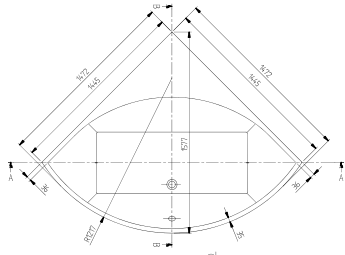

SQUARO ECKBADEWANNE ECK

PRODUKTINFORMATION

| | |
|----------------------|---|
| Artikeltitel | Villeroy & Boch Squaro Eckbadewanne, 1445 x 1445 mm, Weiß Alpin |
| Artikelnummer | UBQ145SQS3V-01 |
| Montage / Montagetyp | Eckmontage |
| Lieferumfang | 1 x Eck-Badewanne , 2 x Wannenußgestell (selbstklebend), verstellbar von 130-180 mm |
| Länge in mm | 1445 |
| Breite in mm | 1445 |
| Höhe in mm | 525 |
| Innentiefe in mm | 500 |
| Kollektion | Squaro |
| Produktbezeichnung | Eckbadewanne |
| Material | Quaryl® |
| Mit Überlauf | Ja |
| Anzahl Personen | 2 |
| Form | Eck |
| Farbbezeichnung | Weiß Alpin |
| Mit Rutschhemmung | Nein |
| Abgang / Ablauf | Mittelablauf |
| Innenform | sechseckig |
| SilentFlow | Nein |

TECHNISCHE ZEICHNUNGEN

UBQ145SQS3V-01

UBQ145SQS2V
SQUARO SLIM LINE

SQUARO 1445x14
UBQ145SQS3
V02/ 20-04-2020

UBQ145SQS3V-01

UBQ145SQS2V
SQUARO SLIM LINE

 - Tutti i disegni sono in millimetri.
 - Le tolleranze sono in millimetri.
 - Il simbolo ϕ indica il diametro.
 - Il simbolo \square indica il quadrato.
 - Il simbolo \square indica il rettangolo.
 - Il simbolo \square indica il cerchio.
 - Il simbolo \square indica il rettangolo con angoli arrotondati.