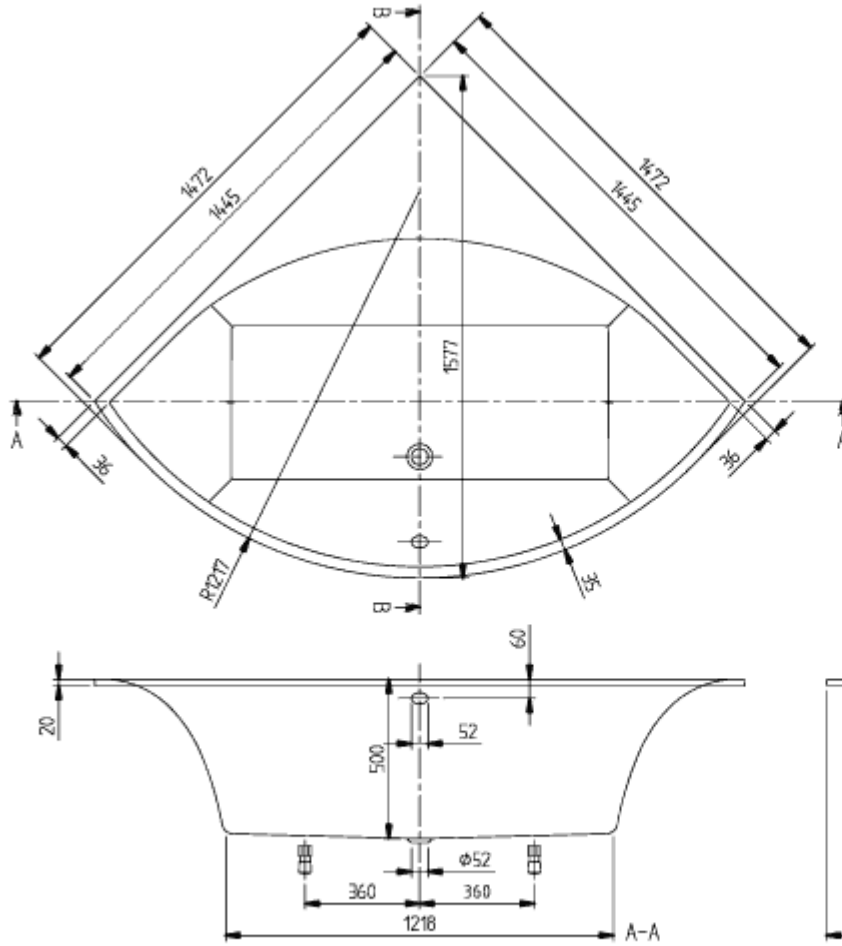

SQUARO ECKBADEWANNE ECK

PRODUKTINFORMATION

| | |
|----------------------|---|
| Artikeltitel | Villeroy & Boch Squaro Eckbadewanne, 1445 x 1445 mm, Weiß Alpin |
| Artikelnummer | UBQ145SQS3V-01 |
| Montage / Montagetyp | Eckmontage |
| Lieferumfang | 1 x Eck-Badewanne , 2 x Wannenußgestell (selbstklebend), verstellbar von 130-180 mm |
| Länge in mm | 1445 |
| Breite in mm | 1445 |
| Höhe in mm | 525 |
| Innentiefe in mm | 500 |
| Kollektion | Squaro |
| Produktbezeichnung | Eckbadewanne |
| Material | Quaryl® |
| Mit Überlauf | Ja |
| Anzahl Personen | 2 |
| Form | Eck |
| Farbbezeichnung | Weiß Alpin |
| Mit Rutschhemmung | Nein |
| Abgang / Ablauf | Mittelablauf |
| Innenform | sechseckig |
| SilentFlow | Nein |

TECHNISCHE ZEICHNUNGEN

UBQ145SQS3V-01

UBQ145SQS2V
SQUARO SLIM LINE

SQUARO 1445x14
UBQ145SQS3
V02/ 20-04-2020

UBQ145SQS3V-01

UBQ145SQS2V
SQUARO SLIM LINE

 - Tutti i disegni sono in millimetri.
 - Le tolleranze sono in millimetri.
 - Il simbolo ϕ indica il diametro.
 - Il simbolo \square indica il quadrato.
 - Il simbolo \square indica il rettangolo.
 - Il simbolo \square indica il cerchio.
 - Il simbolo \square indica il rettangolo con angoli arrotondati.