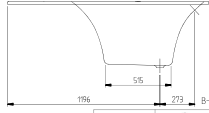

SQUARO ECKBADEWANNE ECK

PRODUKTINFORMATION

| | |
|----------------------|---|
| Artikeltitel | Villeroy & Boch Squaro Eckbadewanne, 1445 x 1445 mm, Weiß Alpin |
| Artikelnummer | UBQ145SQS3V-01 |
| Montage / Montagetyp | Eckmontage |
| Lieferumfang | 1 x Eck-Badewanne , 2 x Wannenußgestell (selbstklebend), verstellbar von 130-180 mm |
| Länge in mm | 1445 |
| Breite in mm | 1445 |
| Höhe in mm | 525 |
| Innentiefe in mm | 500 |
| Kollektion | Squaro |
| Produktbezeichnung | Eckbadewanne |
| Material | Quaryl® |
| Mit Überlauf | Ja |
| Anzahl Personen | 2 |
| Form | Eck |
| Farbbezeichnung | Weiß Alpin |
| Mit Rutschhemmung | Nein |
| Abgang / Ablauf | Mittelablauf |
| Innenform | sechseckig |
| SilentFlow | Nein |

TECHNISCHE ZEICHNUNGEN

UBQ145SQS3V-01

UBQ145SQS2V
SQUARO SLIM LINE

SQUARO 1445x14
UBQ145SQS3
V02/ 20-04-2020

UBQ145SQS3V-01

UBQ145SQS2V
SQUARO SLIM LINE

 - Tutti i disegni sono in millimetri.
 - Le tolleranze sono in millimetri.
 - Il simbolo ϕ indica il diametro.
 - Il simbolo \square indica il quadrato.
 - Il simbolo \square indica il rettangolo.
 - Il simbolo \square indica il cerchio.
 - Il simbolo \square indica il rettangolo con angoli arrotondati.