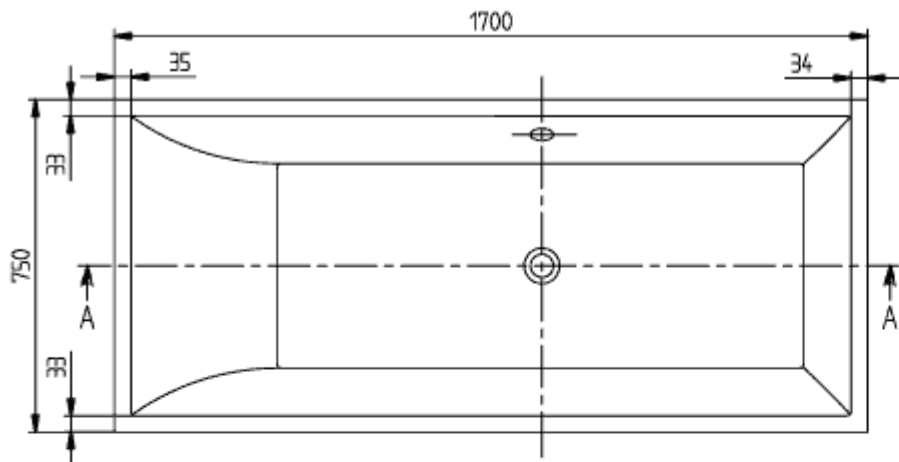

SQUARO AIRPOOL COMFORT (AC) RECHTECK

PRODUKTINFORMATION

Artikeltitel	Villeroy & Boch Squaro rechteckige Badewanne, mit Whirlpoolsystem Airpool Comfort (AC), 1700 x 750 mm, Weiß Alpin
Artikelnummer	UAC170SQR2A1V01
Montage / Montagetyp	Einbau
Lieferumfang	1 x Badewanne inkl. Whirlpoolsystem
Länge in mm	1700
Breite in mm	750
Höhe in mm	525
Innentiefe in mm	500
Kollektion	Squaro
Produktbezeichnung	Airpool Comfort (AC)
Funktion	<ul style="list-style-type: none">• mit Beleuchtung• mit Trockenblasfunktion• mit Wannenrandbedienung
Material	Quaryl®
Anzahl Personen	2
Anzahl der Düsen im Boden	10
Bedienung	Wannenrandbedienung
Form	Rechteck
Farbbezeichnung	Weiß Alpin
Mit Rutschhemmung	Nein
SilentFlow	Nein

TECHNISCHE ZEICHNUNGEN

UAC170SQR2A1V01

SQUARO 1700x750 UBQ170SQR2	Vi
V02/ 20-04-2020	

UAC170SQR2A1V01