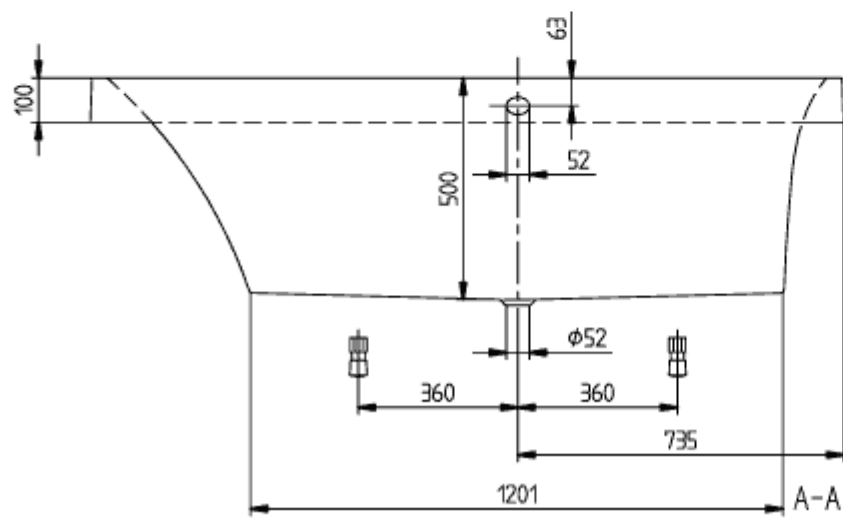

SQUARO AIRPOOL COMFORT (AC) RECHTECK

PRODUKTINFORMATION

Artikeltitel	Villeroy & Boch Squaro rechteckige Badewanne, mit Whirlpoolsystem Airpool Comfort (AC), 1700 x 750 mm, Weiß Alpin
Artikelnummer	UAC170SQR2A1V01
Montage / Montagetyp	Einbau
Lieferumfang	1 x Badewanne inkl. Whirlpoolsystem
Länge in mm	1700
Breite in mm	750
Höhe in mm	525
Innentiefe in mm	500
Kollektion	Squaro
Produktbezeichnung	Airpool Comfort (AC)
Funktion	<ul style="list-style-type: none">• mit Beleuchtung• mit Trockenblasfunktion• mit Wannenrandbedienung
Material	Quaryl®
Anzahl Personen	2
Anzahl der Düsen im Boden	10
Bedienung	Wannenrandbedienung
Form	Rechteck
Farbbezeichnung	Weiß Alpin
Mit Rutschhemmung	Nein
SilentFlow	Nein

TECHNISCHE ZEICHNUNGEN

UAC170SQR2A1V01

SQUARO 1700x750 UBQ170SQR2	Vi
V02/ 20-04-2020	

UAC170SQR2A1V01