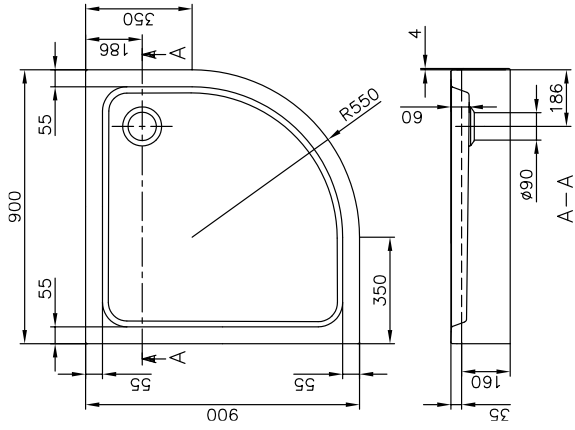

### 1. POSITION

Modell	UDA0906DEN4V
Breite	900 mm
Höhe	60 mm
Tiefe	60 mm
Länge	900 mm
Gewicht	9,5 kg
Beschreibung	Technische Informationen: Duschwannen inkl. Antirutsch sind nur in der Farbe Weiß Alpin (01) lieferbar, Die Einbauhöhe der Duschwanne kann bei Verwendung der Ablaufgarnitur Viega Art.Nr. 634 100 um 30 mm reduziert werden. Achtung: Diese Ablaufgarnitur entspricht nicht EN 274, Ablauf Ø: 90 mm Nicht im Lieferumfang: Alle Duschwannen werden ohne Unterstützung/Fußgestell geliefert. Durchmesser: 90 mm Radius: 550 mm
Material	Acryl
Ausschreibungstext	O.novo; Duschwanne; Maße: 900 x 900 x 60 mm; Viertelkreis; Acryl; Nicht im Lieferumfang: Alle Duschwannen werden ohne Unterstützung/Fußgestell geliefert.; Durchmesser: 90 mm; Radius: 550 mm; Technische Informationen: Duschwannen inkl. Antirutsch sind nur in der Farbe Weiß Alpin (01) lieferbar, Die Einbauhöhe der Duschwanne kann bei Verwendung der Ablaufgarnitur Viega Art.Nr. 634 100 um 30 mm reduziert werden. Achtung: Diese Ablaufgarnitur entspricht nicht EN 274, Ablauf Ø: 90 mm

## FARBEN

Weiß Alpin	UDA0906DEN4V-01	4047289833475
Star White	UDA0906DEN4V-96	4047289833499

UDA0906DEN4V

UDA0906DEN4  
DENIA

  
Villeroy & Boch  
1773  
This drawing is for information only.  
It is not intended for production.  
Do not use it for production.  
Claims about wrong dimensions  
Products or drawings will not be accepted.