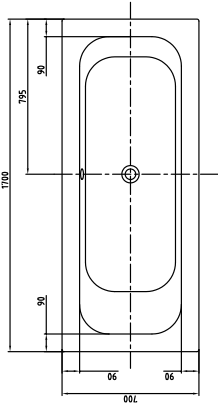

BADEWANNE, BADEWANNEN, RECHTECKIGE BADEWANNEN LOOP & FRIENDS

PRODUKTINFORMATION

1 . POSITION

Modell	UBA177LFS2V
Breite	700 mm
Tiefe	440 mm
Länge	1700 mm
Gewicht	21 kg
Beschreibung	SQUARE Duo mit eckiger Innenform Inhalt (L) inkl. 1 Pers.: 120 Nicht im Lieferumfang: Satz Badewannenfüße wird nicht standardmäßig mitgeliefert, Verlängerter Ab- und Überlauf notwendig. Durchmesser: 52 mm
Material	Acryl
Ausschreibungstext	Loop & Friends; Badewanne; Maße: 1700 x 700 mm; Rechteck; SQUARE; Duo; Acryl; mit eckiger Innenform; Inhalt (L) inkl. 1 Pers.: 120; Nicht im Lieferumfang: Satz Badewannenfüße wird nicht standardmäßig mitgeliefert, Verlängerter Ab- und Überlauf notwendig.; Durchmesser: 52 mm

FARBEN

Weiß Alpin	UBA177LFS2V-01	4051202125875
Star White	UBA177LFS2V-96	4051202125882

UBA177LFS2V
LOOP & FRIENDS SQUARE

 Villiers & Berthel
 1872 1912
 • The design is the property of Villiers & Berthel.
 • Dimensions of the actual product can vary slightly from the dimensions shown in this drawing.
 • Claims about accuracy of measurements on product or drawing will not be accepted.