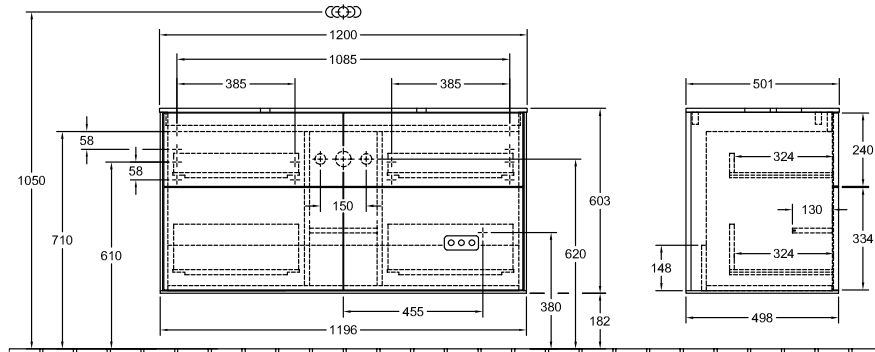

TECHNISCHE ZEICHNUNGEN

G67

220 - 240 V