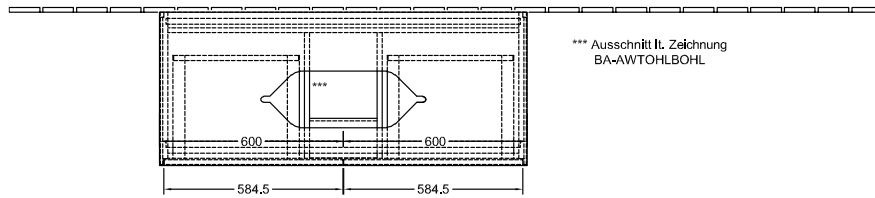

*** Ausschnitt lt. Zeichnung
BA-AWTOHLBOHL