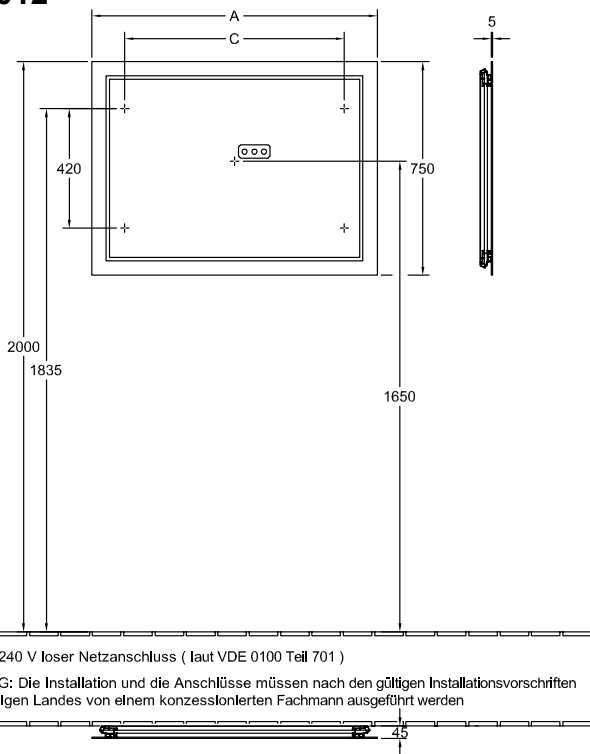

BADMÖBEL, SPIEGEL/SPIEGELSCHRANK, SPIEGEL / SPIEGELSCHRÄNKE, SPIEGEL, SPIEGEL MIT BELEUCHTUNG FINION

PRODUKTINFORMATION

1. POSITION

Modell	G60012
Breite	1200 mm
Höhe	750 mm
Tiefe	45 mm
Gewicht	16 kg
Beschreibung	Spiegelglas Befestigungssatz wird mitgeliefert mit LED-Beleuchtung IP 44 Ausstattung: mit Wandbeleuchtung Zur Steuerung der Beleuchtung wird die Fernbedienung G999 02 00 benötigt . Diese ist nicht im Lieferumfang der Produkte enthalten. Es wird nur eine Steuereinheit pro Badezimmer benötigt. 1x LED / 27 W, 1x LED / 53,9 W A-A++ 2700 K (warmweiß) bis 6480 K (tageslichtweiß) Ausstattung: mit Wandbeleuchtung
Material	Spiegelglas
Ausschreibungstext	Finion; Spiegel; Spiegelglas; Maße: 1200 x 750 x 45 mm; Rechteck; Befestigungssatz wird mitgeliefert; mit LED-Beleuchtung; IP 44; Ausstattung: mit Wandbeleuchtung; Zur Steuerung der Beleuchtung wird die Fernbedienung G999 02 00 benötigt . Diese ist nicht im Lieferumfang der Produkte enthalten. Es wird nur eine Steuereinheit pro Badezimmer benötigt. ; 1x LED / 27 W, 1x LED / 53,9 W; A-A++; 2700 K (warmweiß) bis 6480 K (tageslichtweiß); Ausstattung: mit Wandbeleuchtung

FARBEN

G6001200 4051202654191

TECHNISCHE ZEICHNUNGEN

G60012

	A	C
F600 60 00	600	370
G600 60 00	600	370
G610 60 00	600	370
F600 80 00	800	570
G600 80 00	800	570
G610 80 00	800	570
F600 10 00	1000	770
G600 10 00	1000	770
G610 10 00	1000	770
F600 12 00	1200	970
G600 12 00	1200	970
G610 12 00	1200	970
F600 16 00	1600	1370
G600 16 00	1600	1370
G610 16 00	1600	1370