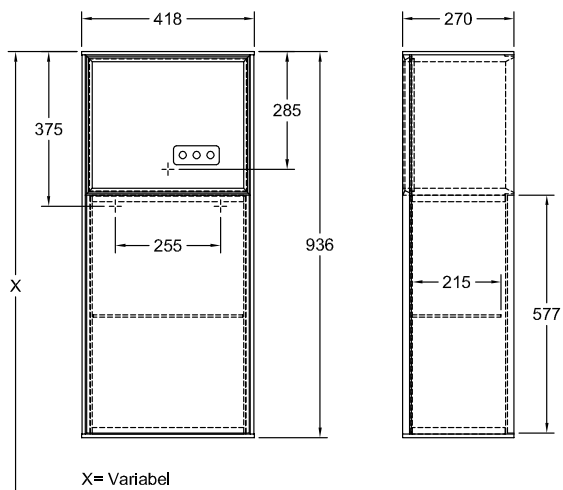

TECHNISCHE ZEICHNUNGEN

G52

X= Variabel

220 - 240 V loser Netzanschluss (laut VDE 0100 Teil 701)

ACHTUNG: Die Installation und die Anschlüsse müssen nach den gültigen Installationsvorschriften des jeweiligen Landes von einem konzessionierten Fachmann ausgeführt werden