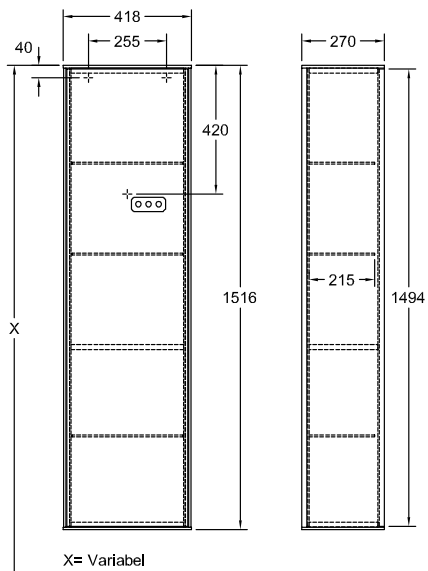

TECHNISCHE ZEICHNUNGEN

G49

220 - 240 V loser Netzanschluss (laut VDE 0100 Teil 701)

ACHTUNG: Die Installation und die Anschlüsse müssen nach den gültigen Installationsvorschriften des jeweiligen Landes von einem konzessionierten Fachmann ausgeführt werden