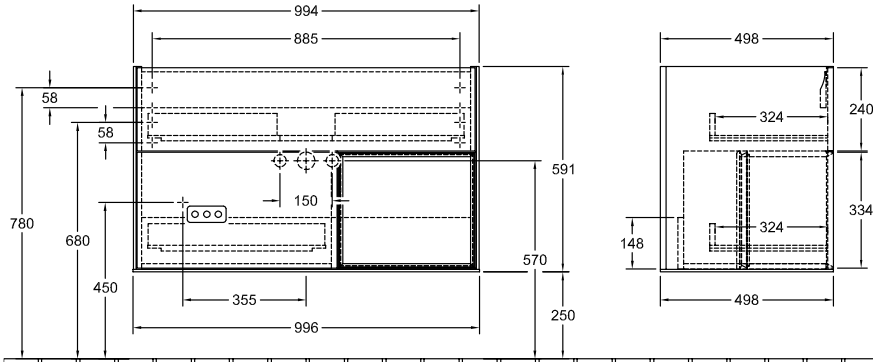

TECHNISCHE ZEICHNUNGEN

G04

220 - 240 V