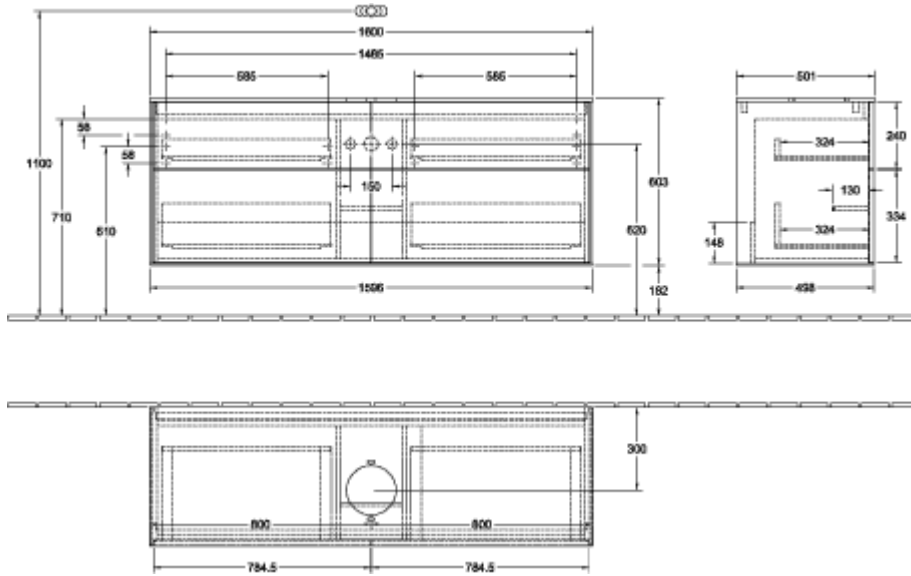

TECHNISCHE ZEICHNUNGEN

FA9100GF