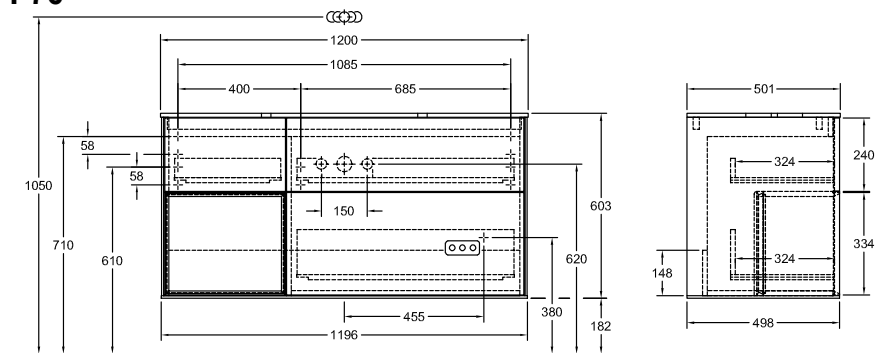

TECHNISCHE ZEICHNUNGEN

F70

220 - 240 V loser Netzanschluss (laut VDE 0100 Teil 701)

ACHTUNG: Die Installation und die Anschlüsse müssen nach den gültigen Installationsvorschriften des jeweiligen Landes von einem konzessionsierten Fachmann ausgeführt werden