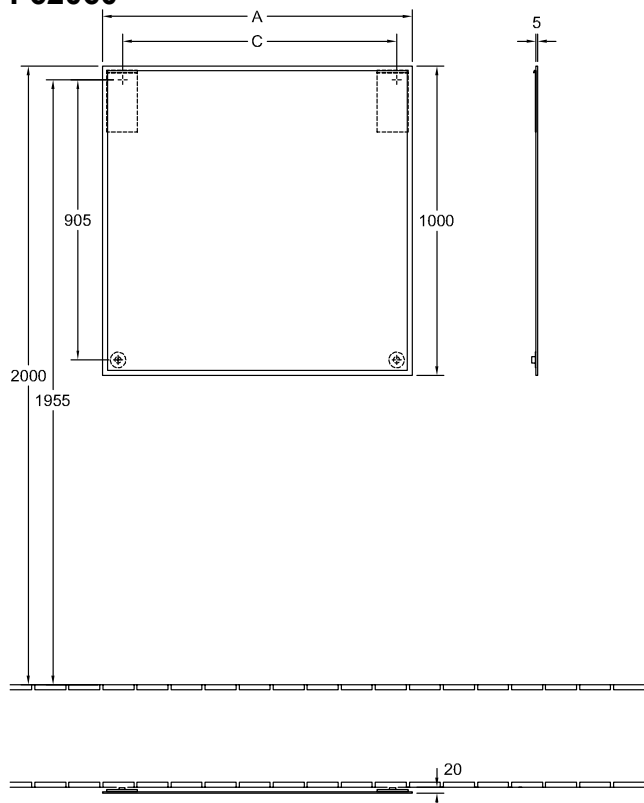

BADMÖBEL, SPIEGEL/SPIEGELSCHRANK, SPIEGEL / SPIEGELSCHRÄNKE, SPIEGEL FINION

PRODUKTINFORMATION

1. POSITION

Modell	F62060
Breite	600 mm
Höhe	1000 mm
Tiefe	20 mm
Gewicht	17,4 kg
Beschreibung	mit Facettenschliff Spiegelglas Befestigungsset wird mitgeliefert
Material	Spiegelglas
Ausschreibungstext	Finion; Spiegel; Spiegelglas; Maße: 600 x 1000 x 20 mm; Rechteck; mit Facettenschliff; Befestigungsset wird mitgeliefert

FARBEN

F6206000 4051202654269

TECHNISCHE ZEICHNUNGEN

F62060

	A	C
F620 60 00	600	470
F620 80 00	800	670
F620 10 00	1000	870
F620 12 00	1200	1070
F620 16 00	1600	1470