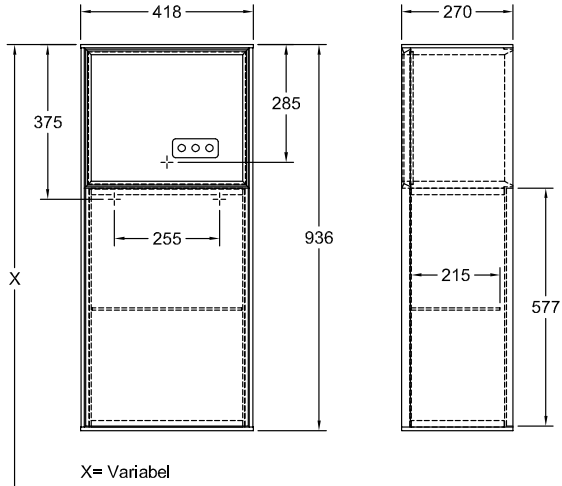

TECHNISCHE ZEICHNUNGEN

F52