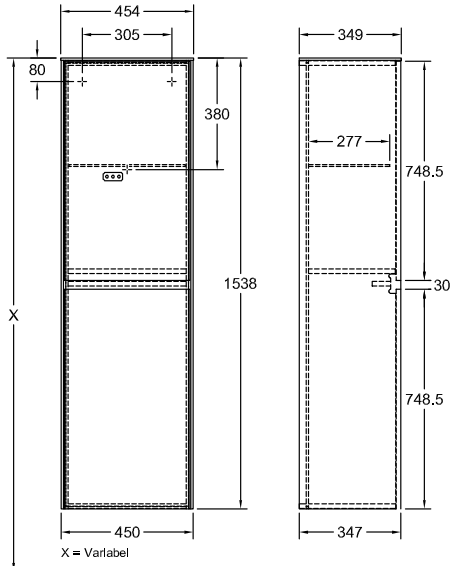

BADMÖBEL, SCHRANK, HOCHSCHRÄNKE, BADMÖBEL MIT BELEUCHTUNG COLLARO

PRODUKTINFORMATION

1. POSITION

Modell	C034L0
Breite	454 mm
Höhe	1538 mm
Tiefe	349 mm
Gewicht	39 kg
Beschreibung	<p>Holz</p> <p>Befestigungsset wird mitgeliefert</p> <p>Anschlag (Scharnier) links mit LED-Beleuchtung</p> <p>Ausstattung: 2x Tür, mit Wäschekorb, 1x Glasfachboden</p> <p>Zur Steuerung der Beleuchtung wird die Fernbedienung G999 02 00 benötigt . Diese ist nicht im Lieferumfang der Produkte enthalten. Es wird nur eine Steuereinheit pro Badezimmer benötigt. , Dem Stornierungs- oder Änderungswunsch kann nicht in jedem Fall entsprochen werden.</p> <p>1x LED / 3,1 W</p> <p>Energieeffizienzklasse: A-A++</p> <p>2700 K (warmweiß) bis 6480 K (tageslichtweiß)</p> <p>Ausstattung: 2x Tür, mit Wäschekorb, 1x Glasfachboden</p>
Montage	wandhängend
Material	Holz
Ausschreibungstext	<p>Collaro; Hochschrank; Holz; Maße: 454 x 1538 x 349 mm; Eckig; wandhängend; Befestigungsset wird mitgeliefert; Anschlag (Scharnier) links; mit LED-Beleuchtung; Ausstattung: 2x Tür, mit Wäschekorb, 1x Glasfachboden; Zur Steuerung der Beleuchtung wird die Fernbedienung G999 02 00 benötigt . Diese ist nicht im Lieferumfang der Produkte enthalten. Es wird nur eine Steuereinheit pro Badezimmer benötigt. , Dem Stornierungs- oder Änderungswunsch kann nicht in jedem Fall entsprochen werden.; 1x LED / 3,1 W;</p> <p>Energieeffizienzklasse: A-A++;</p> <p>2700 K (warmweiß) bis 6480 K (tageslichtweiß); Ausstattung: 2x Tür, mit Wäschekorb, 1x Glasfachboden</p>

TECHNISCHE ZEICHNUNGEN

C034L0

N $\frac{1}{2}$ L
220 - 240V