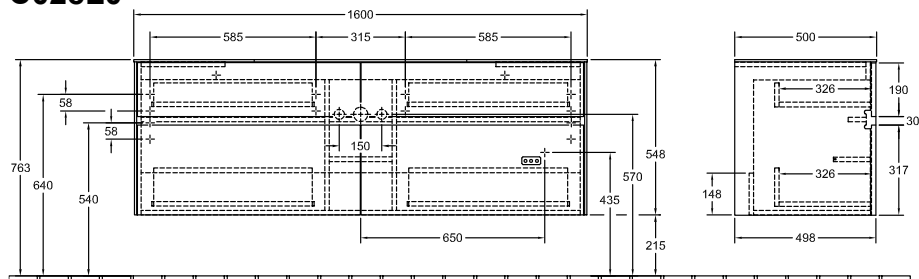

BADMÖBEL, UNTERSCHRANK FÜR WASCHTISCH,
WASCHBECKENUNTERSCHRÄNKE, BADMÖBEL MIT BELEUCHTUNG COLLARO

PRODUKTINFORMATION

Modell	C028L0
Breite	1600 mm
Höhe	548 mm
Tiefe	500 mm
Gewicht	73 kg
Beschreibung	<p>Holz Befestigungsset wird mitgeliefert Waschbecken mittig mit LED-Beleuchtung Ausstattung: 2x Accessory Paket 1, 4x Auszug mit Antirutsch-Boden Kombinierbar mit: Collaro 4A33 8G Definierte Waschbecken bitte separat bestellen, Zur Steuerung der Beleuchtung wird die Fernbedienung G999 02 00 benötigt . Diese ist nicht im Lieferumfang der Produkte enthalten. Es wird nur eine Steuereinheit pro Badezimmer benötigt. , Dem Stornierungs- oder Änderungswunsch kann nicht in jedem Fall entsprochen werden. 1x LED / 11,9 W Energieeffizienzklasse: A-A++ 2700 K (warmweiß) bis 6480 K (tageslichtweiß) Ausstattung: 2x hohe Glasabtrennung, 4x niedrige Glasabtrennung, 2x Accessory Box L, 4x Auszug mit Antirutsch-Boden</p>
Montage	wandhängend
Material	Holz
Ausschreibungstext	<p>Collaro; Waschbeckenunterschrank; Holz; Maße: 1600 x 548 x 500 mm; Eckig; wandhängend; Befestigungsset wird mitgeliefert; Waschbecken mittig; mit LED-Beleuchtung; Ausstattung: 2x Accessory Paket 1, 4x Auszug mit Antirutsch-Boden; Kombinierbar mit: Collaro 4A33 8G; Definierte Waschbecken bitte separat bestellen, Zur Steuerung der Beleuchtung wird die Fernbedienung G999 02 00 benötigt . Diese ist nicht im Lieferumfang der Produkte enthalten. Es wird nur eine Steuereinheit pro Badezimmer benötigt. , Dem Stornierungs- oder Änderungswunsch kann nicht in jedem Fall entsprochen werden.; 1x LED / 11,9 W; Energieeffizienzklasse: A-A++; 2700 K (warmweiß) bis 6480 K (tageslichtweiß); Ausstattung: 2x hohe Glasabtrennung, 4x niedrige Glasabtrennung, 2x Accessory Box L, 4x Auszug mit Antirutsch-Boden</p>

TECHNISCHE ZEICHNUNGEN

C028L0

N $\frac{L}{L}$ 220 - 240V
□○○○