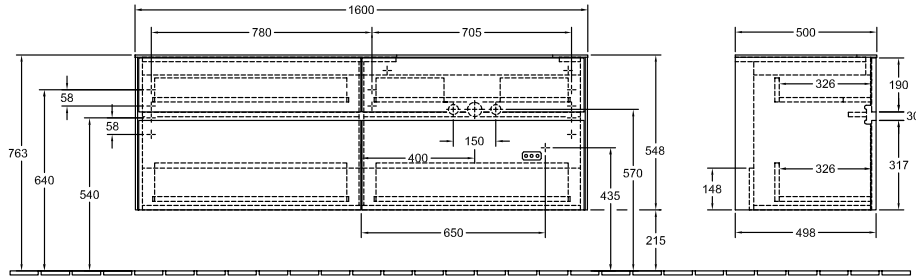

BADMÖBEL, UNTERSCHRANK FÜR WASCHTISCH,
WASCHBECKENUNTERSCHRÄNKE, BADMÖBEL MIT BELEUCHTUNG COLLARO

PRODUKTINFORMATION

Modell	C023L0
Breite	1600 mm
Höhe	548 mm
Tiefe	500 mm
Gewicht	71 kg
Beschreibung	<p>Holz Befestigungsset wird mitgeliefert Waschbecken rechts mit LED-Beleuchtung Ausstattung: 2x Accessory Paket 1, 4x Auszug mit Antirutsch-Boden Kombinierbar mit: Collaro 4A33 6G Definierte Waschbecken bitte separat bestellen, Zur Steuerung der Beleuchtung wird die Fernbedienung G999 02 00 benötigt . Diese ist nicht im Lieferumfang der Produkte enthalten. Es wird nur eine Steuereinheit pro Badezimmer benötigt. , Dem Stornierungs- oder Änderungswunsch kann nicht in jedem Fall entsprochen werden. 1x LED / 11,9 W Energieeffizienzklasse: A-A++ 2700 K (warmweiß) bis 6480 K (tageslichtweiß) Ausstattung: 2x hohe Glasabtrennung, 4x niedrige Glasabtrennung, 2x Accessory Box L, 4x Auszug mit Antirutsch-Boden</p>
Montage	wandhängend
Material	Holz
Ausschreibungstext	<p>Collaro; Waschbeckenunterschrank; Holz; Maße: 1600 x 548 x 500 mm; Eckig; wandhängend; Befestigungsset wird mitgeliefert; Waschbecken rechts; mit LED-Beleuchtung; Ausstattung: 2x Accessory Paket 1, 4x Auszug mit Antirutsch-Boden; Kombinierbar mit: Collaro 4A33 6G; Definierte Waschbecken bitte separat bestellen, Zur Steuerung der Beleuchtung wird die Fernbedienung G999 02 00 benötigt . Diese ist nicht im Lieferumfang der Produkte enthalten. Es wird nur eine Steuereinheit pro Badezimmer benötigt. , Dem Stornierungs- oder Änderungswunsch kann nicht in jedem Fall entsprochen werden.; 1x LED / 11,9 W; Energieeffizienzklasse: A-A++; 2700 K (warmweiß) bis 6480 K (tageslichtweiß); Ausstattung: 2x hohe Glasabtrennung, 4x niedrige Glasabtrennung, 2x Accessory Box L, 4x Auszug mit Antirutsch-Boden</p>

TECHNISCHE ZEICHNUNGEN

C023L0

N±L
220 - 240V