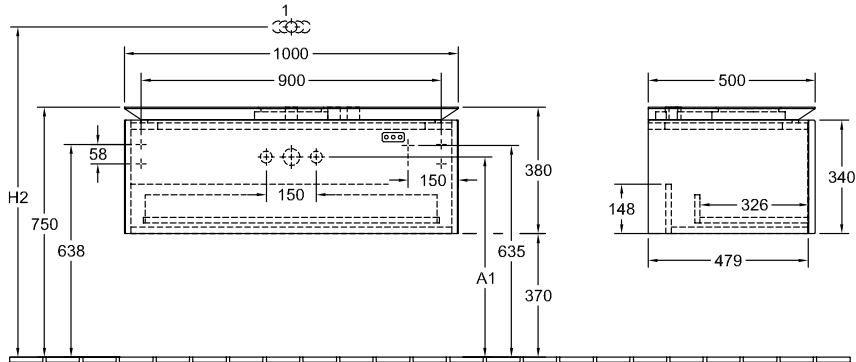

TECHNISCHE ZEICHNUNGEN

B571L0

N L
220 - 240V