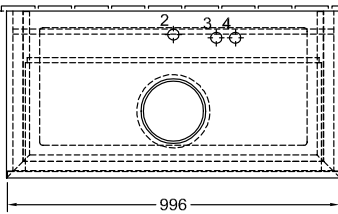

1	2	3	4	H2	A1
5144 00 / 01	X		X	X	1010	590
5148 00 / 01	X	X	X	X	1010	590
5149 00 / 01	X	X	X	X	1010	590
5149 10 / 11	X				1010	590
5151 00 / 01	X	X	X	X	1010	590
5151 10 / 11	X			X	1010	590
5154 00 / 01	X	X			1010	590
4110 45	X			X	1090	600
4110 60	X	X			1090	600
4110 80	X				1090	600
4132 60 / 61	X		X		1070	630
4125 40 / 41	X		X	X	1070	630
4126 60 / 61	X			X	1070	630
4127 60 / 61	X				1070	630
4179 43	X		X	X	1070	590
4198 61	X			X	1070	590
4172 58	X	X			1070	590
4178 41	X				1070	590
4A1840	X		X	X	1090	590
4A2138	X	X	X	X	1090	590
4A1956	X	X	X	X	1090	590
4A2056	X	X	X	X	1090	590