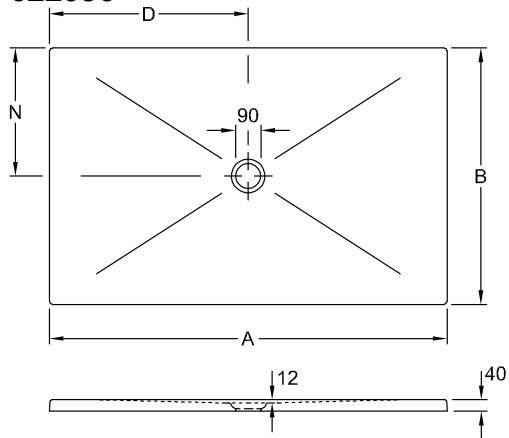

DUSCHWANNE, DUSCHWANNE (KERAMIK), DUSCHWANNEN, RECHTECKIGE DUSCHWANNEN, FLÄCHENBÜNDIGE DUSCHWANNEN, BARRIEREFREIE LÖSUNGEN, BARRIEREFREIE DUSCHWANNEN SUBWAY INFINITY

PRODUKTINFORMATION

1 . POSITION

Modell	6229J3
Breite	800 mm
Höhe	40 mm
Länge	1000 mm
Gewicht	34,1 kg
Beschreibung	<p>Keramik 4 Seiten glasiert, Diese Duschwannen sind nicht geschnitten und können für alle Installationsarten verwendet werden (empfohlen: ViFrame Montagerahmen)., Die Einbauhöhe der Duschwanne kann bei Verwendung der Ablaufgarnitur 9226 00 XX um 30mm reduziert werden. Achtung! Diese Ablaufgarnitur entspricht nicht EN274. Keramik in Weiß Alpin (01) mit Antirutsch-Klasse B (PN18), Taupe (TP), Ardoise (W9) und ViPrint-Dekore mit Antirutsch-Klasse A (PN12). Rutschhemmende Duschwanne Die Einbauhöhe der Duschwannen kann bei Verwendung der Ablaufgarnitur 9226 00 XX um 30 mm reduziert werden. Achtung! Diese Ablaufgarnitur entspricht nicht EN274, Diese Duschwannen sind nicht geschnitten und können für alle Installationsarten verwendet werden (empfohlen: ViFrame Montagerahmen). EN 251, DIN 18040</p>
Material	Keramik
Ausschreibungstext	Subway Infinity; rechteckige Duschwanne; Keramik; Maße: 1000 x 800 x 40 mm; Rechteck; Die Einbauhöhe der Duschwannen kann bei Verwendung der Ablaufgarnitur 9226 00 XX um 30 mm reduziert werden. Achtung! Diese Ablaufgarnitur entspricht nicht EN274, Diese Duschwannen sind nicht geschnitten und können für alle Installationsarten verwendet werden (empfohlen: ViFrame Montagerahmen).; EN 251, DIN 18040

TECHNISCHE ZEICHNUNGEN

6229J3

	A	B	D	N
6232 45	1600	1000	800	500
6231 S4	1400	900	700	450
6230 N4	1200	900	600	450
6229 J3	1000	800	500	400
6228 J5	1000	1000	500	500