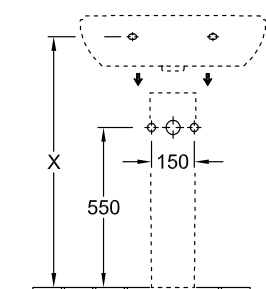

TECHNISCHE ZEICHNUNGEN

516061

	A	B	C	D
5160 55	550	450	475	280
5160 60	600	490	525	315
5160 65	650	510	565	330