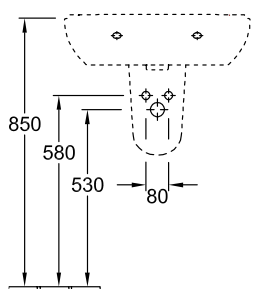

WASCHBECKEN, WANDWASCHBECKEN, WASCHTISCHE / WASCHBECKEN O.NOVO

PRODUKTINFORMATION

1. POSITION

Modell	516061
Breite	600 mm
Tiefe	490 mm
Gewicht	18 kg
Beschreibung	Sanitärkeramik EN 31, EN 14688
Armatur / Hahnloch Hinweis	für 3-Loch Armatur geeignet, mittleres Hahnloch durchgestochen
Überlauf Hinweis	ohne Überlauf, Bei Modellen ohne Überlauffunktion muss ein nicht verschließbares Ventil verwendet werden
Material	Sanitärkeramik
Ausschreibungstext	O.novo; Waschbecken; Sanitärkeramik; Maße: 600 x 490 mm; Oval; für 3-Loch Armatur geeignet, mittleres Hahnloch durchgestochen; ohne Überlauf; Bei Modellen ohne Überlauffunktion muss ein nicht verschließbares Ventil verwendet werden; EN 31, EN 14688

FARBEN

Weiß Alpin	51606101	4051202008277
Weiß Alpin CeramicPlus	516061R1	4051202008208
Weiß Alpin AntiBac	516061T1	4051202386047

TECHNISCHE ZEICHNUNGEN

516061

	A	B	C	D
5160 55	550	450	475	280
5160 60	600	490	525	315
5160 65	650	510	565	330