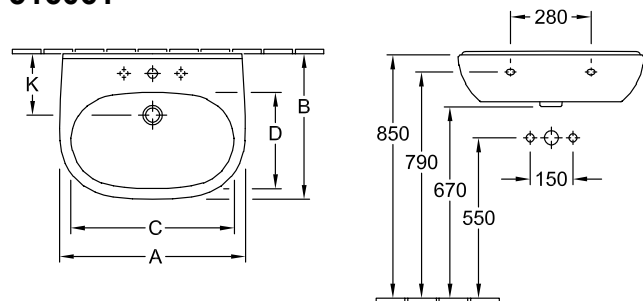

WASCHBECKEN, WANDWASCHBECKEN, WASCHTISCHE / WASCHBECKEN O.NOVO

PRODUKTINFORMATION

1. POSITION

Modell	516061
Breite	600 mm
Tiefe	490 mm
Gewicht	18 kg
Beschreibung	Sanitärkeramik EN 31, EN 14688
Armatur / Hahnloch Hinweis	für 3-Loch Armatur geeignet, mittleres Hahnloch durchgestochen
Überlauf Hinweis	ohne Überlauf, Bei Modellen ohne Überlauffunktion muss ein nicht verschließbares Ventil verwendet werden
Material	Sanitärkeramik
Ausschreibungstext	O.novo; Waschbecken; Sanitärkeramik; Maße: 600 x 490 mm; Oval; für 3-Loch Armatur geeignet, mittleres Hahnloch durchgestochen; ohne Überlauf; Bei Modellen ohne Überlauffunktion muss ein nicht verschließbares Ventil verwendet werden; EN 31, EN 14688

FARBEN

Weiß Alpin	51606101	4051202008277
Weiß Alpin CeramicPlus	516061R1	4051202008208
Weiß Alpin AntiBac	516061T1	4051202386047

TECHNISCHE ZEICHNUNGEN

516061

	A	B	C	D
5160 55	550	450	475	280
5160 60	600	490	525	315
5160 65	650	510	565	330