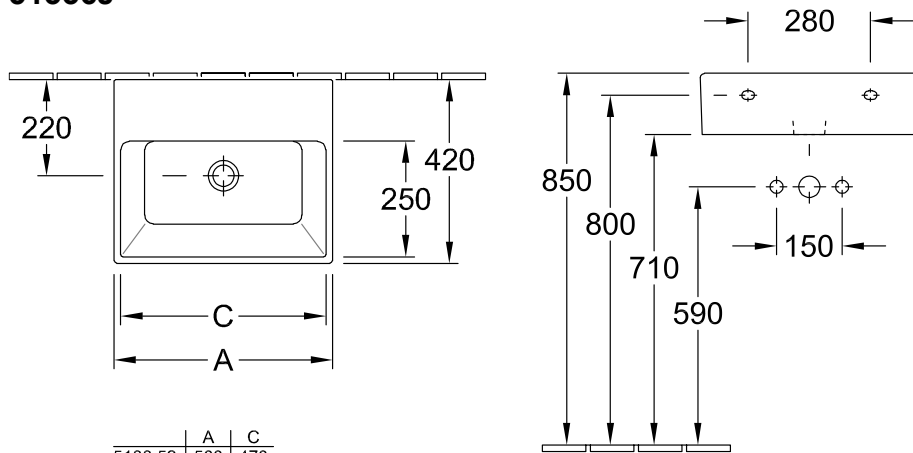

WASCHBECKEN, WANDWASCHBECKEN, WASCHTISCHE / WASCHBECKEN MEMENTO

PRODUKTINFORMATION

1. POSITION

Modell	51336J
Breite	600 mm
Tiefe	420 mm
Gewicht	18 kg
Beschreibung	Unterseite geschliffen Sanitärkeramik Wandbefestigung inkl. Ausschnittschablone EN 31, EN 14688 Optional erhältlich: Ablaufventile mit keramischer Abdeckung. Passendes Möbelprogramm LEGATO
Armatur / Hahnloch Hinweis	für Wandauslauf-Armatur geeignet, ohne Hahnloch, beim Einsatz einer Wandauslaufarmatur empfehlen wir eine Ausladung von mindestens 210 mm
Überlauf Hinweis	mit Überlauf
Material	Sanitärkeramik
Ausschreibungstext	Memento; Waschbecken; Sanitärkeramik; Maße: 600 x 420 mm; Rechteck; Unterseite geschliffen; für Wandauslauf- Armatur geeignet, ohne Hahnloch; beim Einsatz einer Wandauslaufarmatur empfehlen wir eine Ausladung von mindestens 210 mm; mit Überlauf; Wandbefestigung; inkl. Ausschnittschablone; EN 31, EN 14688; Optional erhältlich: Ablaufventile mit keramischer Abdeckung.

FARBEN

Weiß Alpin	51336J01	4047289986140
Weiß Alpin CeramicPlus	51336JR1	4047289986157
Star White CeramicPlus	51336JR2	4047289986164
Glossy Black CeramicPlus	51336JS0	4047289986171

TECHNISCHE ZEICHNUNGEN

51336J

	A	C
5133 52	500	470
5133 53	500	470
5133 5J	500	470
5133 5F	500	470
5133 62	600	565
5133 63	600	565
5133 6J	600	565
5133 6F	600	565