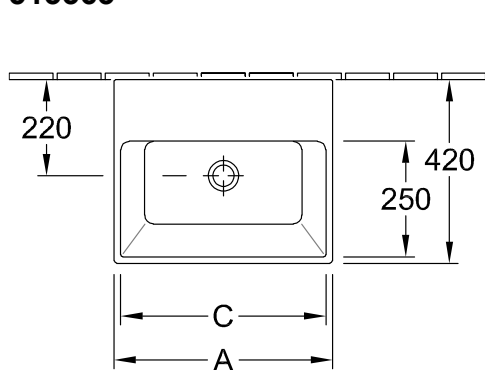

TECHNISCHE ZEICHNUNGEN

513363

	A	C
5133 52	500	470
5133 53	500	470
5133 5J	500	470
5133 5F	500	470
5133 62	600	565
5133 63	600	565
5133 6J	600	565
5133 6F	600	565