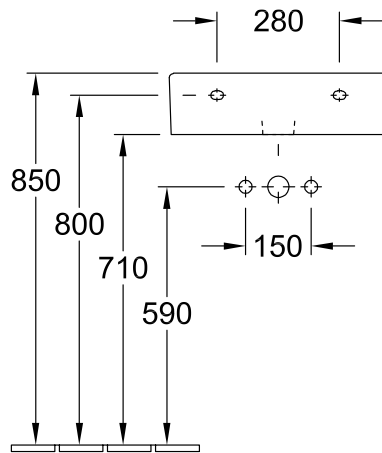

WASCHBECKEN, WANDWASCHBECKEN, WASCHTISCHE / WASCHBECKEN MEMENTO

PRODUKTINFORMATION

1 . POSITION

Modell	513363
Breite	600 mm
Tiefe	420 mm
Gewicht	18 kg
Beschreibung	Sanitärkeramik Wandbefestigung EN 31, EN 14688 Bitte nicht verschliessbares Ablaufventil separat bestellen. Handtuchhalter (nicht im Lieferumfang): Montage seitlich (2 St. montierbar)
Armatur / Hahnloch Hinweis	für Wandauslauf-Armatur geeignet, ohne Hahnloch, beim Einsatz einer Wandauslaufarmatur empfehlen wir eine Ausladung von mindestens 210 mm
Überlauf Hinweis	ohne Überlauf, Bei Modellen ohne Überlauffunktion muss ein nicht verschließbares Ventil verwendet werden
Material	Sanitärkeramik
Ausschreibungstext	Memento; Waschbecken; Sanitärkeramik; Maße: 600 x 420 mm; Rechteck; für Wandauslauf- Armatur geeignet, ohne Hahnloch; beim Einsatz einer Wandauslaufarmatur empfehlen wir eine Ausladung von mindestens 210 mm; ohne Überlauf; Bei Modellen ohne Überlauffunktion muss ein nicht verschließbares Ventil verwendet werden; Wandbefestigung; EN 31, EN 14688; Bitte nicht verschliessbares Ablaufventil separat bestellen. ; Handtuchhalter (nicht im Lieferumfang): Montage seitlich (2 St. montierbar)

FARBEN

Glossy Black CeramicPlus	513363S0	4022693931979
Weiß Alpin	51336301	4022693931795
Weiß Alpin CeramicPlus	513363R1	4022693931856
Star White CeramicPlus	513363R2	4022693931917

TECHNISCHE ZEICHNUNGEN

513363

	A	C
5133 52	500	470
5133 53	500	470
5133 5J	500	470
5133 5F	500	470
5133 62	600	565
5133 63	600	565
5133 6J	600	565
5133 6F	600	565