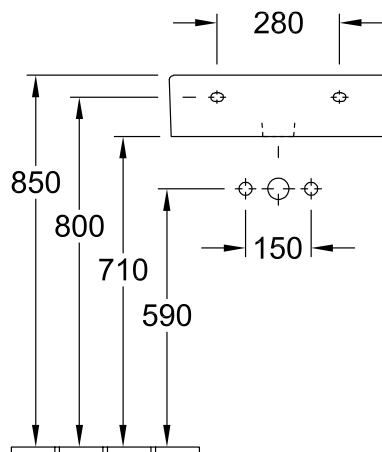

WASCHTISCH, WANDWASCHTISCH, WASCHTISCHE / WASCHBECKEN, WANDWASCHBECKEN MEMENTO

PRODUKTINFORMATION

1. POSITION

Modell	513362
Breite	600 mm
Tiefe	420 mm
Gewicht	18 kg
Beschreibung	Sanitärporzellan Wandbefestigung EN 31, EN 14688 Optional erhältlich: Ablaufventile mit keramischer Abdeckung. Handtuchhalter (nicht im Lieferumfang): Montage seitlich (2 St. montierbar)
Armatur / Hahnloch Hinweis	für Wandauslauf-Armatur geeignet, ohne Hahnloch, beim Einsatz einer Wandauslaufarmatur empfehlen wir CULT Art. Nr. 36 812 960 00, Ausladung 210 mm (über Dornbracht zu beziehen) Details siehe Armaturen-Preisliste
Überlauf Hinweis	mit Überlauf, Bei Modellen ohne Überlauffunktion muss ein nicht verschließbares Ventil verwendet werden
Material	Sanitärporzellan
Ausschreibungstext	Memento; Waschbecken; Sanitärporzellan; Maße: 600 x 420 mm; Rechteck; für Wandauslauf- Armatur geeignet, ohne Hahnloch; beim Einsatz einer Wandauslaufarmatur empfehlen wir CULT Art. Nr. 36 812 960 00, Ausladung 210 mm (über Dornbracht zu beziehen) Details siehe Armaturen-Preisliste; mit Überlauf; Bei Modellen ohne Überlauffunktion muss ein nicht verschließbares Ventil verwendet werden; Wandbefestigung; EN 31, EN 14688; Optional erhältlich: Ablaufventile mit keramischer Abdeckung.; Handtuchhalter (nicht im Lieferumfang): Montage seitlich (2 St. montierbar)

FARBEN

Star White CeramicPlus	513362R2	4022693931191
Glossy Black CeramicPlus	513362S0	4022693931252
Weiß Alpin	51336201	4022693931078

TECHNISCHE ZEICHNUNGEN

513362

	A	C
5133 52	500	470
5133 53	500	470
5133 5J	500	470
5133 5F	500	470
5133 62	600	565
5133 63	600	565
5133 6J	600	565
5133 6F	600	565