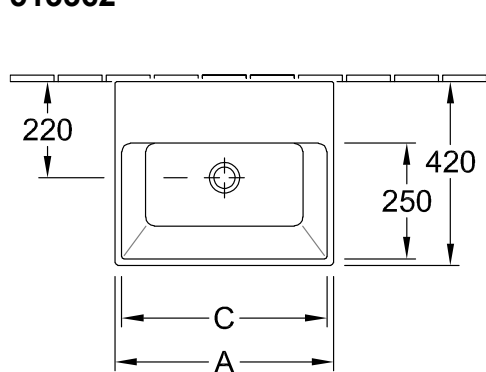

WASCHTISCH, WANDWASCHTISCH, WASCHTISCHE / WASCHBECKEN, WANDWASCHBECKEN MEMENTO

PRODUKTINFORMATION

1. POSITION

Modell	513362
Breite	600 mm
Tiefe	420 mm
Gewicht	18 kg
Beschreibung	Sanitärporzellan Wandbefestigung EN 31, EN 14688 Optional erhältlich: Ablaufventile mit keramischer Abdeckung. Handtuchhalter (nicht im Lieferumfang): Montage seitlich (2 St. montierbar)
Armatur / Hahnloch Hinweis	für Wandauslauf-Armatur geeignet, ohne Hahnloch, beim Einsatz einer Wandauslaufarmatur empfehlen wir CULT Art. Nr. 36 812 960 00, Ausladung 210 mm (über Dornbracht zu beziehen) Details siehe Armaturen-Preisliste
Überlauf Hinweis	mit Überlauf, Bei Modellen ohne Überlauffunktion muss ein nicht verschließbares Ventil verwendet werden
Material	Sanitärporzellan
Ausschreibungstext	Memento; Waschbecken; Sanitärporzellan; Maße: 600 x 420 mm; Rechteck; für Wandauslauf- Armatur geeignet, ohne Hahnloch; beim Einsatz einer Wandauslaufarmatur empfehlen wir CULT Art. Nr. 36 812 960 00, Ausladung 210 mm (über Dornbracht zu beziehen) Details siehe Armaturen-Preisliste; mit Überlauf; Bei Modellen ohne Überlauffunktion muss ein nicht verschließbares Ventil verwendet werden; Wandbefestigung; EN 31, EN 14688; Optional erhältlich: Ablaufventile mit keramischer Abdeckung.; Handtuchhalter (nicht im Lieferumfang): Montage seitlich (2 St. montierbar)

FARBEN

Star White CeramicPlus	513362R2	4022693931191
Glossy Black CeramicPlus	513362S0	4022693931252
Weiß Alpin	51336201	4022693931078

TECHNISCHE ZEICHNUNGEN

513362

	A	C
5133 52	500	470
5133 53	500	470
5133 5J	500	470
5133 5F	500	470
5133 62	600	565
5133 63	600	565
5133 6J	600	565
5133 6F	600	565